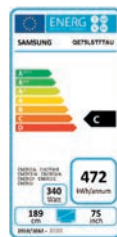

Polliciaggio 75
Risoluzione 3.840 x 2.160
Certificato di protezione IP55

VIDEO

Picture Engine Processore Quantum 4K
HDR (High Dynamic Range) Quantum HDR
HDR10+ Si
HLG Si
Contrasto Direct Full Array 16x
Colore 100% Volume Colore
con Quantum Dot
Dual LED N/A
Angolo di visione Wide Viewing Angle
Auto Depth Enhancer N/A
Contrast Enhancer Si
Film Mode Si

I TV Samsung
sono già predisposti
a ricevere il nuovo
Digitale Terrestre 2.0

Future
Ready

IL FUTURO È ORA

DVB-T2 HEVC

Lifestyle TV

ECO

Classe di efficienza energetica C

FUNZIONALITÀ SMART