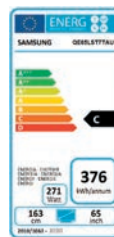

Polliciaggio 65
Risoluzione 3.840 x 2.160
Certificato di protezione IP55

VIDEO

Picture Engine Processore Quantum 4K
HDR (High Dynamic Range) Quantum HDR
HDR10+ Si
HLG Si
Contrasto Direct Full Array 16x
Colore 100% Volume Colore
con Quantum Dot
Dual LED N/A
Angolo di visione Wide Viewing Angle
Auto Depth Enhancer N/A
Contrast Enhancer Si
Film Mode Si

I TV Samsung
sono già predisposti
a ricevere il nuovo
Digitale Terrestre 2.0

Future
Ready

IL FUTURO È ORA

DVB-T2 HEVC

Lifestyle TV

ECO

Classe di efficienza energetica C

FUNZIONALITÀ SMART